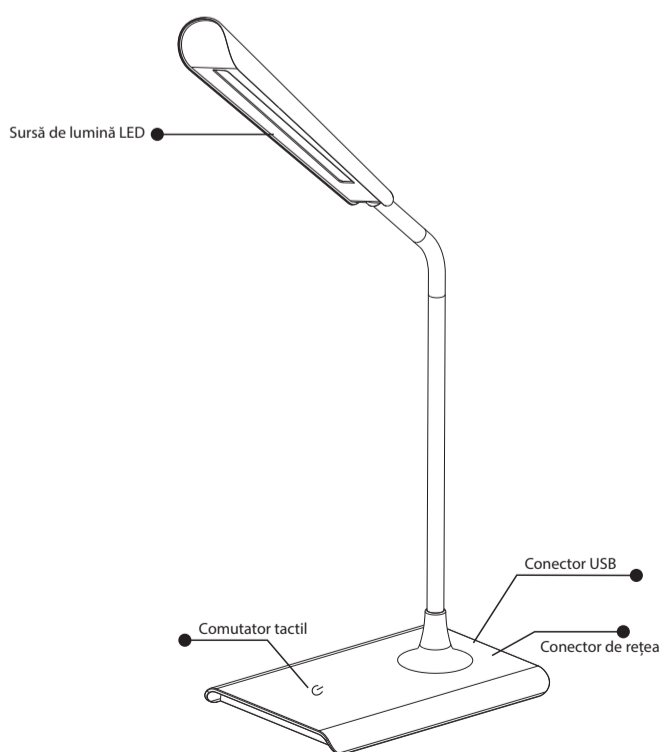

Instrucțiuni de utilizare Lampă de birou LED DEL1407

Vă mulțumim pentru achiziționarea d-voastră, vă rugăm să citiți cu atenție instrucțiunile de utilizare!