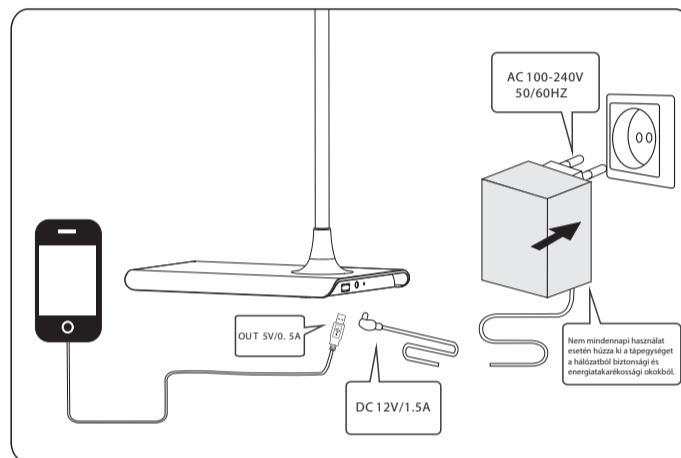

Működési utasítások

Tulajdonságok

- Egyszerű design
- LED fényforrás, lágy és homogén fény, szemkímélő lámpa
- Minden igényt kielégítő érintógombos szabályozható fényerősség
- A lámpa alj USB kimenettel van ellátva, melyekre különböző digitális eszközök csatlakoztathatók.
- Tápegység DC12V/1,5A LED tápegység

Technikai paraméterek

Ház anyaga	ABS+PS	Kimenet	DC 12V/1A
Színhőmérséklet: 4000K			
LEDek száma: 18db SMD5730			
Fényszórás módja	Egyenes	Kapcsolás módja	Érintógombos
Fényáram	400 lm	CRI	>80
Névleges teljesítmény	8.0W	Működési teljesítmény	DC 12V/1.5A
Nettó tömeg	950g		
Méret	190x130x465MM		

ON/OFF gomb: gomb, a lámpa be- kikapcsolása

LED fényerősség szabályozása:

Bekapcsolás közben érintse 3 másodpercnél hosszabb ideig a gombot, így változtatható a fényerősség. Engedje el a gombot, amivel a fényerősség mértékét memorizálja a lámpa.

Megjegyzések:

1. Várjon 3-5 másodpercet az érintógomb használatára.
2. Csak a megfelelő LED tápegységgel használja a lámpát!

Gyártó: Producer:
Daniella Kereskedelmi Kft.
H-4031 Debrecen, Köntösgát sor 1-3.
www.daniella.hu
Krajina pôvodu: Čína/ Fabricat în: China
Szarmazási ország: Kína / Made in China