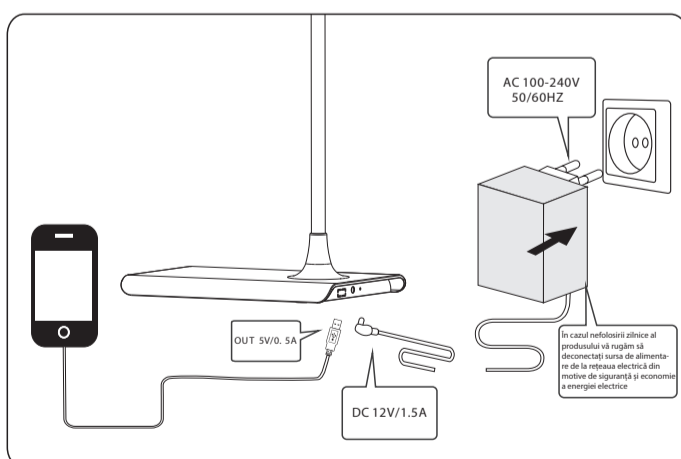

Instrucțiuni de utilizare

Caracteristici

- Design simplu
- Sursă de lumină LED, lumină fină și omogenă, lampă cu protecție pentru ochi
- Luminositate reglabilă prin atingere, adaptabilă pentru toate nevoile dvs.
- Lampa este dotată cu ieșire USB, la care pot fi conectate diverse dispozitive digitale
- Sursă de alimentare DC12V/1,5A sursă de alimentare pt. LED

Parametrii tehnici

Material carcasă	ABS+PS	ieșire	DC 12V/1A
Temperatura culorii: 4000K			
Nr. LED-uri: 18db SMD5730			
Modul de dispersie	a luminii	Modul comutației directe	Buton tactil
Flux	400 lm	CRI	>80
Putere nominală	8.0W	Putere de funcționare	DC 12V/1.5A
Greutate netă	950g		
Dimensiuni	190x130x465MM		

Buton ON/OFF: buton, pornire/oprire lampă

Reglarea intensității luminii LED

În timpul pornirii țineți degetul pe butonul de pornire mai mult de 3 secunde, pentru a regla intensitatea luminii. Luați degetul de pe butonul de pornire, astfel lampa va memora intensitatea de lumină aleasă

Observații:

1. Așteptați 3-5 secunde înainte de folosirea butonului tactil.
2. Folosiți lampa numai cu surse de alimentare pt. LED potrivite!

Gyártó: Producer:
Daniella Kereskedelmi Kft.
H-4031 Debrecen, Köntösgát sor 1-3.
www.daniella.hu
Krajina pôvodu: Čína/ Fabricat în: China
Szarmazási ország: Kína / Made in China