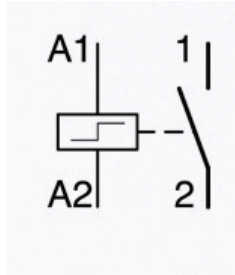

stilo®

STI 309

EN60947-1:2007

HU -Impulzusrelé/DE - Fernschalter RO - Releu de Impuls/SK - Impulzné relé

Névleges áramerősség/ Nennstrom/ Curent nominal/ Menovitý prúd	16 A
Névleges feszültség/ Betriebsspannung AC/ Tensiune nominală/ Menovité napätie	250 V
Frekvencia/ Freqvenz/ Frecvență/ Kmitočet	50 Hz
Szigetelési feszültség/ Isolationsspannung/ Tensiunea de izolație/ Izolačné napätie	250 V
Modulszám/ Anzahl der Platzeinheiten/ Număr de module/ Počet modulov	1
Működési hőmérséklet/ Betriebstemperatur/ Temperatura de funcționare/ Funkčná teplota	-5°C - +40°C
Tárolási hőmérséklet/ Langertemperatur/ Temperatura de depozitare/ Skladovacie teplota	-40°C - +80°C
Csatlakozás módja/ Anschlussart/ Modul de conexiune/ Spôsob napojenia	csavaros/ Schraubtechnik/ Cu șuruburi/ skrutkový
Csatlakoztatható hajlékony vezeték keresztmetszete / Anschlussquerschnitt bei flexiblem Leiter/ Dimensiunea conductorului flexibil conectat/ Prierez napájacieho vodiča	1-6 mm ²
Kapcsolások száma/ Gerätelebensdauer, mechanische Schaltspiele/ Număr de conexiuni/ Počet spojov	500 000
Teljesítmény/ Gesamtverlustleistung unter Nennstrom/ Capacitate/ Výkon	1,2 W
Nyomaték/ Drehmoment/ Impuls/ Moment	1,6 Nm
Magasság/ Höhe/ Altitudine/ Výška	83 mm
Szélesség/ Breite/ Lățime/ Šírka	17,5 mm
Mélység/ Tiefe/ Adâncime/ Hĺbka	63 mm
Érintkezők száma/ Kontaktanzahl/ Počet kontaktov	1
Érintkezők típusa/ Kontaktart/ Număr de borne/ Typ kontaktov	1 NO
Kapcsolási teljesítmény/ Anzugsverbrauch/ Capacitatea de contactare/ Spájací výkon	25 VA
Tápfeszültség/ Steuerspannung/ Tensiunea de alimentare/ Napájacie napätie	230 V
Max. áramerősség/ Max. Schaltstrom/ Curent maxim/ Maximálny prúd	16 A