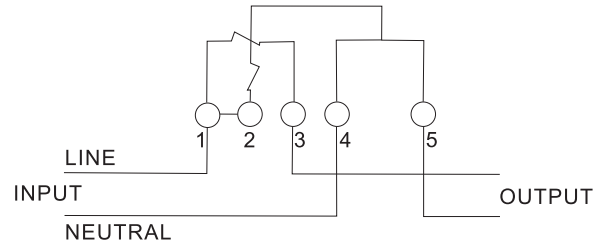

**stilo**<sup>®</sup>

Single phase power meter

Egyfázisú almérő bekötési rajza:

Einschlussbild des einphasigen Stromzählers:

Nákres zapojenia jednofázového elektromera:

Schema de legătură pentru contor monofazat

Direct connection type • Direkt bekötési típusú • Mit direktem Einschliessungstyp  
Typ s priamym zapojením • Tip legătură directă

**stilo**<sup>®</sup>

Three phase power meter

Háromfázisú almérő bekötési diagramja

Einschlussdiagramm des dreiphasigen Stromzählers

Nákres zapojenia trojfázového elektromera

Diagrama de legătură pentru contor trifazat

DT862 I<sub>max</sub>≤40A connection diagram

Direct connection type • Direkt bekötési típusú • Mit direktem Einschliessungstyp  
Typ s priamym zapojením • Tip legătură directă