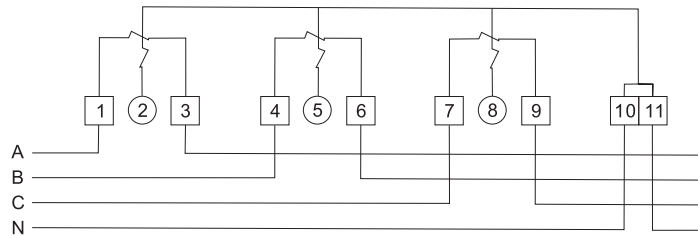

Direct connection type • Direkt bekötési típusú • Mit direktem Einschliessungstyp  
Typ s priamym zapojením • Tip legătură directă

**stilo**<sup>®</sup>

Three phase power meter

Háromfázisú almérő bekötési diagramja

Einschlussdiagramm des dreiphasigen Stromzählers

Nákres zapojenia trojfázového elektromera

Diagrama de legătură pentru contor trifazat

DT862 I<sub>max</sub>≤40A connection diagram

Direct connection type • Direkt bekötési típusú • Mit direktem Einschliessungstyp  
Typ s priamym zapojením • Tip legătură directă