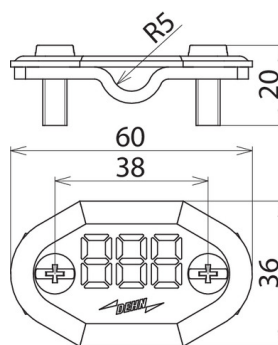

**NS 7.10 FL30 7SEG AL (484 000)**

Figure without obligation

Type	NS 7.10 FL30 7SEG AL
Part No.	484 000
Material	Al
Clamping range Rd / FI	7-10 / 30 mm
Screw	⚙ M6 x 16 mm
Material of screw	StSt
Weight	24 g
Customs tariff number (Comb. Nomenclature EU)	83100000
GTIN	4013364327306
PU	50 pc(s)