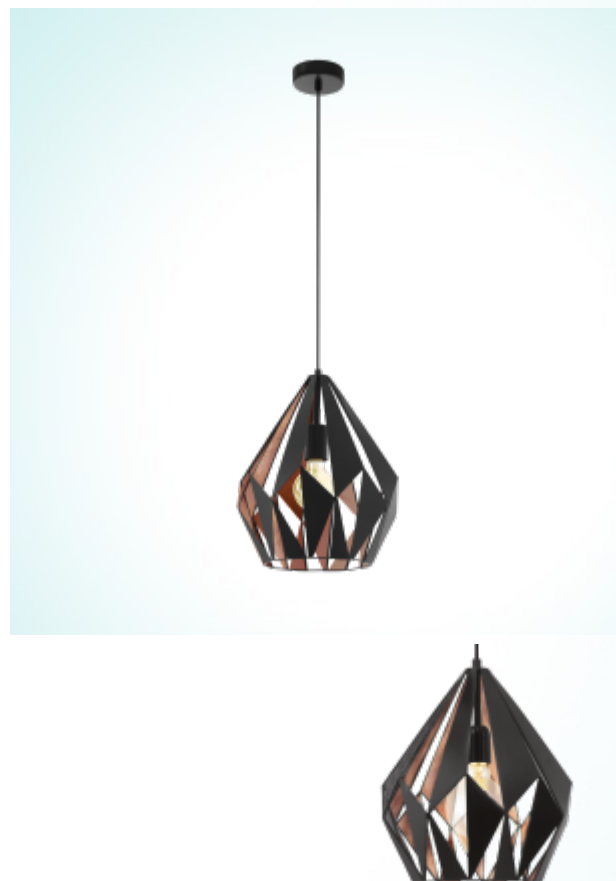

49254 CARLTON 1

Általános információk

Termék:	49254
Lámpatípus:	függeszék
Kollekció:	Trend
EAN-kód:	9002759492540

Méretek

Magasság:	1100 mm
Ø:	310 mm
Weight:	2,169 kg

Fényforrás

Foglat:	E27
Fényforrás:	E27
Delivery:	excl.
Max. Wattage:	1x 60W
Suitable for:	A++ - E

Anyag szín

Burkolat anyaga:	acél
Burkolat színe:	fekete, vörösréz
Cable Colour:	ZS

Technikai adatok

Védettség:	IP20
Védelmi osztály:	2
Hálózati feszültség:	220-240V,50/60Hz
üzemi feszültség:	220-240V,50/60Hz