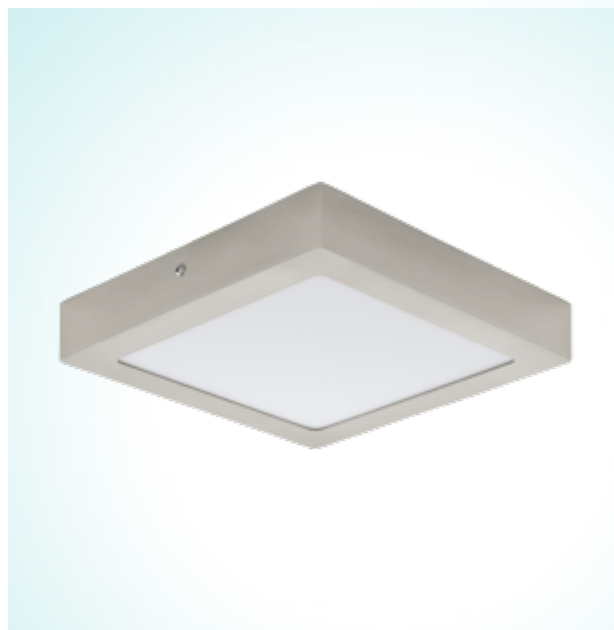

94526

FUEVA 1

Általános információk

Termék:	94526
Lámpatípus:	falon kívüli lámpa
Kollekció:	Style
EAN-kód:	9002759945268

Méretek

Hossz:	225 mm
Szélesség:	225 mm
Magasság:	40 mm
Weight:	0,838 kg

Fényforrás

Foglat:	LED
Fényforrás:	LED
Delivery:	incl.
Wattage:	16,5W
Fényáram:	1700 lm
Színhmérséklet:	3000K warm white
energiahatékonyság:	07_1

Anyag szín

Burkolat anyaga:	fémöntvény
Burkolat színe:	matt nikkell
Üveg/bura anyaga:	anyag
Üveg/bura színe:	fehér

Technikai adatok

Védettség:	IP20
Védelmi osztály:	2
Hálózati feszültség:	220-240V,50/60Hz
üzemi feszültség:	600mA

LED

Mszaki változtatások jogát fenntartjuk