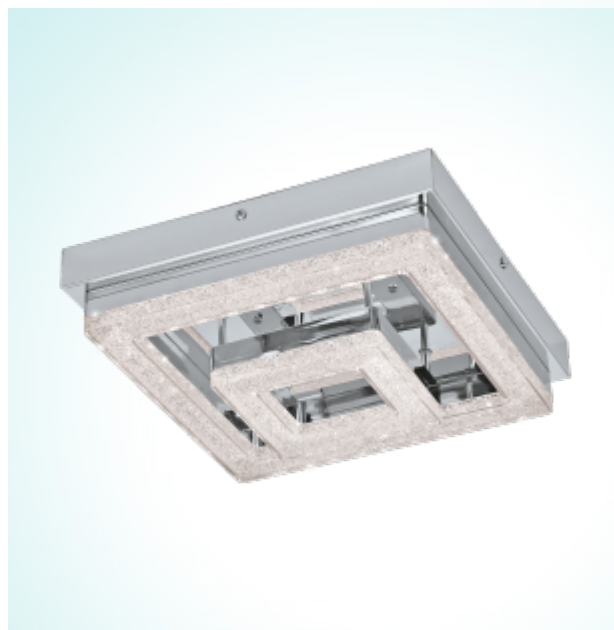

95659

FRADELO

Általános információk

Termék:	95659
Lámpatípus:	mennyezeti lámpa
Kollekció:	Style
EAN-kód:	9002759956592

Méretek

Hossz:	260 mm
Szélesség:	260 mm
Magasság:	85 mm
Weight:	1,373 kg

Fényforrás

Foglat:	LED
Fényforrás:	LED
Delivery:	incl.
Wattage:	12W
Fényáram:	1250 lm
Színhmérséklet:	3000K warm white
energiahatékonyság:	07_1

Anyag szín

Burkolat anyaga:	acél
Burkolat színe:	króm
Üveg/bura anyaga:	anyag, kristály
Üveg/bura színe:	króm, áttetsz

Technikai adatok

Védettség:	IP20
Védelmi osztály:	2
Hálózati feszültség:	220-240V,50/60Hz

LED

Mszaki változtatások jogát fenntartjuk