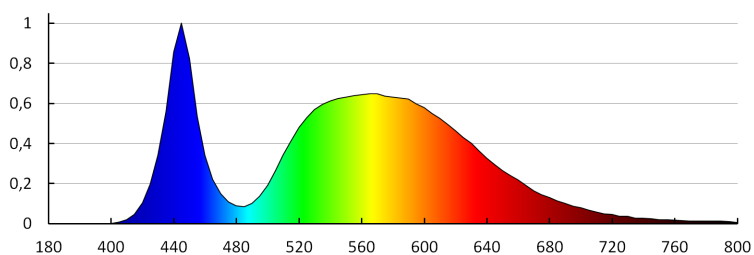

LOGISZTIKAI ADATOK:

Mértékegység: 1 darab

Csomagolás típusa: 16

Darabszám közbenső csomagolásban: 1

Darabszám gyűjtőcsomagolásban: 16

Nettó egység súly [g]: 338

Súly [g]: 431.25

Egységcsomagolás hossza [cm]: 8

Egységcsomagolás szélessége [cm]: 8

Egységcsomagolás magassága [cm]: 27

Doboz súlya [kg]: 6.9

Karton szélessége [cm]: 32.5

Doboz magassága [cm]: 29

Doboz hossza [cm]: 32.5

Karton térfogata [m³]: 0.030631

KANLUX S.A. (kat 18131) GRIBLO LED SMD-NW / LDC (Polar)