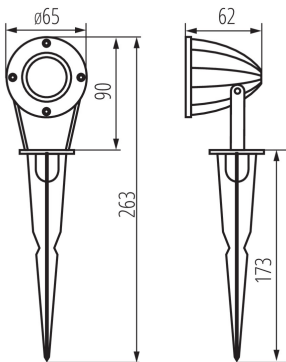

## 18131 GRIBLO LED SMD-NW

Kerti LED lámpatest

5905339181312

A Kanlux GRIBLO LED hosszú élettartamú (30.000 h), hatékony SMD LED-eket tartalmaz. A Kanlux GRIBLO LED földbe szúrható lámpatest magas védettséggel rendelkezik (IP65).

### ÁLTALÁNOS ADATOK:

**Szín:** szürke  
**Beszereles helye:** szerelés: talajba süllyesztett  
**Alkalmazás helye:** kültéri  
**Minimális távolság a megvilágított tárgytól:** 0,1m  
**Fényerőszabályozható:** nem  
**Hossz [mm]:** 65  
**Szélesség [mm]:** 62  
**Magasság [mm]:** 263  
**Vezeték hossz [m]:** 1  
**Integrált LED fényforrás:** igen

### MŰSZAKI ADATOK:

**Névleges feszültség [V]:** 220-240 AC  
**Névleges frekvencia [Hz]:** 50  
**Teljesítménytényező:** 0.97  
**Maximális teljesítmény [W]:** 4  
**Áramütés elleni védelmi osztály:** I  
**Dióda típusa:** LED SMD  
**Fényáram [lm]:** 170  
**Fényforrás színe:** fehér  
**A korrelált színhőmérséklet [K]:** 5000  
**Színkonzisztencia MacAdam-féle ellipszisekben:**  $\leq 6$   
**Színvisszaadási index:** 80  
**Élettartam [h]:** 30000  
**Bekapcs/kikapcs ciklusok száma:**  $\geq 15000$   
**Sugárzási szög [°]:** 35  
**Lámpa fényereje [lm/W]:** 43  
**Környezeti hőmérséklet-tartomány, melynek a termék ki lehet téve [° C]:** -15÷35  
**Lámpaház anyaga:** alumínium ötvözet  
**Védőüveg anyaga:** üveg  
**Csatlakozó típusa:** szabad kábelvégzódések  
**Kábel típusa:** H05RN-F  
**Vezeték keresztmetszete [mm<sup>2</sup>]:** 1  
**Fényforrás felfűtési ideje [s]:** <1  
**Fényforrás gyújtási ideje [s]:** <0,5  
**Függőlegesen mozgatható lámpatest [°]:** 180  
**IP védettség fokozat:** 65