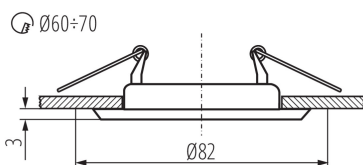

Mennyezeti spot lámpatest

5905339003010

A Kanlux ARGUS az egyik legnépszerűbb és egyben a legegyszerűbb spot lámpatestünk. A formák és színek széles választékának köszönhetően a klasszikus stílust kedvelő valamennyi felhasználó megtalálja az ízlésének megfelelő lámpatestet. A Kanlux ARGUS lámpatestekhez Gx5,3 (12V) foglalattal rendelkező fényforrások illenek.

ÁLTALÁNOS ADATOK:

Szín: króm

Védőburokkal ellátott fényforrás használata kötelező: igen

Beszereles helye: szerelés: mennyezeti süllyesztett

Alkalmazás helye: beltéri

Minimális távolság a megvilágított tárgytól: 0,5m

A termék normál gyúlékony felületre nem szerelhető: >35W

A terméket nem lehet hőszigetelő anyaggal bevonni: igen

A készlet tartalmazza a fényforrásokat: nem

Magasság [mm]: 34

Átmérő [mm]: 82

Szerelési nyílás [mm]: Ø60-70

Vezeték hossz [m]: 0.12

MŰSZAKI ADATOK:

Névleges feszültség [V]: 12 AC; 12 DC

Maximális teljesítmény [W]: max 35

Áramütés elleni védelmi osztály: III

Fényforrások: MR16

Foglat : Gx5,3

Környezeti hőmérséklet-tartomány, melynek a termék ki lehet téve [° C]: 5÷25

Lámpaház anyaga: acél

Csatlakozó típusa: szabad kábelvégződések

Vezeték keresztmetszete [mm²]: 0.75

Lámpatest állíthatósága szögben: nincs

IP védettség fokozat: 20

LOGISZTIKAI ADATOK:

Mértékegység: 1 darab

Csomagolás típusa: 50

Darabszám közbenső csomagolásban: 1

Darabszám gyűjtőcsomagolásban: 50

Nettó egység súly [g]: 50

Súly [g]: 77.2

Egységcsomagolás hossza [cm]: 8.5