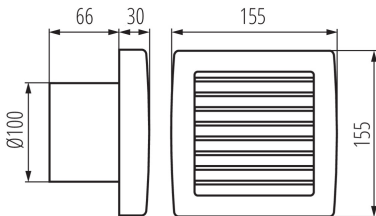

Csőventilátor

8594056490172

A Kanlux TWISTER AOL ventilátorok két méretben elérhetők: 100 és 120mm átmérővel. Fehér színű műanyagból készülnek. Teljesítményük 19 és 20W. Mindkét méret fordulatszáma: 2550/perc.

### ÁLTALÁNOS ADATOK:

**Szín:** fehér

**Beszereles helye:** szerelés: fali süllyesztett

**Alkalmazás helye:** beltéri

**Automatikus redőny:** igen

**Hossz [mm]:** 155

**Szélesség [mm]:** 96

**Magasság [mm]:** 155

### LOGISZTIKAI ADATOK:

**Mértékegység:** 1 darab

**Csomagolás típusa:** 12

**Darabszám gyűjtőcsomagolásban:** 12

**Nettó egység súly [g]:** 540

**Súly [g]:** 675

**Egységcsomagolás hossza [cm]:** 16

**Egységcsomagolás szélessége [cm]:** 10

**Egységcsomagolás magassága [cm]:** 16

**Doboz súlya [kg]:** 8.1

**Karton szélessége [cm]:** 30

**Doboz magassága [cm]:** 32.5

**Doboz hossza [cm]:** 32.5

**Karton térfogata [m<sup>3</sup>]:** 0.031688