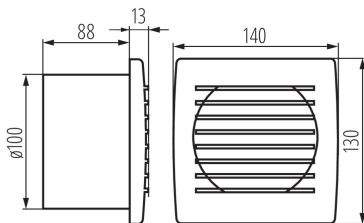

Csőventilátor

8594056490035

A Kanlux CYKLON EOL ventilátorok három méretben elérhetők: 100, 120 és 150mm átmérővel. Fehér színű műanyagból készülnek. Teljesítményük 19, 20 és 22W. Mindhárom méret fordulatszáma: 2550/perc.

### ÁLTALÁNOS ADATOK:

**Higrométer:** igen

**Szín:** fehér

**Beszereles helye:** szerelés: fali süllyesztett

**Alkalmazás helye:** beltéri

**Időzített kikapcsoló:** igen

**Hossz [mm]:** 140

**Szélesség [mm]:** 101

**Magasság [mm]:** 130

**Szerelési nyílás [mm]:** Ø100

**Csatlakozó típusa:** sorkapocs

**Alkalmazott vezetékek keresztmetszet-tartománya [mm<sup>2</sup>]:** 1

**Hangnyomás [dB]:** 38

**Légtömeg [m<sup>3</sup>/h]:** 100

**Motor áramfelvétele [W]:** 19

**IP védettségi fokozat:** X4