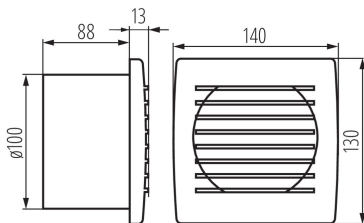

Csőventilátor

8594056490059

A Kanlux CYKLON EOL ventilátorok három méretben elérhetők: 100, 120 és 150mm átmérővel. Fehér színű műanyagból készülnek. Teljesítményük 19, 20 és 22W. Mindhárom méret fordulatszáma: 2550/perc.

ÁLTALÁNOS ADATOK:

Szín: fehér

Beszereles helye: szerelés: fali süllyesztett

Alkalmazás helye: beltéri

Időzített kikapcsoló: igen

Hossz [mm]: 140

Szélesség [mm]: 101

Magasság [mm]: 130

Szerelési nyílás [mm]: Ø100

MŰSZAKI ADATOK:

Névleges feszültség [V]: 220-240 AC

Névleges frekvencia [Hz]: 50/60

Maximális teljesítmény [W]: 19

Áramütés elleni védelmi osztály: II

Motor fordulatszáma: 2550

Csapágy típusa: csúszó

Csatlakozó típusa: sorkapocs

Alkalmazott vezeték keresztmetszet-tartománya [mm²]: 1

Hangnyomás [dB]: 38

Légtömeg [m³/h]: 100

Motor áramfelvétele [W]: 19

IP védettségi fokozat: X4

Védettségi fokozat: II

LOGISZTIKAI ADATOK: