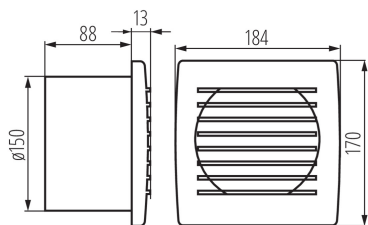

Csőventilátor

8594056490158

A Kanlux CYKLON EOL ventilátorok három méretben elérhetők: 100, 120 és 150mm átmérővel. Fehér színű műanyagból készülnek. Teljesítményük 19, 20 és 22W. Mindhárom méret fordulatszáma: 2550/perc.

### ÁLTALÁNOS ADATOK:

**Szín:** fehér

**Beszereles helye:** szerelés: fali süllyesztett

**Alkalmazás helye:** beltéri

**Időzített kikapcsoló:** igen

**Hossz [mm]:** 184

**Szélesség [mm]:** 101

**Magasság [mm]:** 170

**Szerelési nyílás [mm]:** Ø150

**Csatlakozó típusa:** sorkapocs

**Alkalmazott vezeték keresztmetszet-tartománya [mm<sup>2</sup>]:** 1

**Hangnyomás [dB]:** 38

**Légtömeg [m<sup>3</sup>/h]:** 200

**Motor áramfelvétele [W]:** 22

**IP védettségi fokozat:** X4