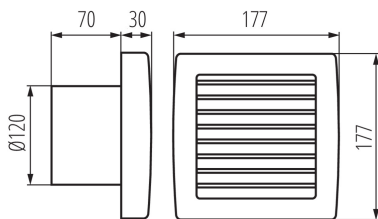

Csőventilátor

8594056490226

A Kanlux TWISTER AOL ventilátorok két méretben elérhetők: 100 és 120mm átmérővel. Fehér színű műanyagból készülnek. Teljesítményük 19 és 20W. Mindkét méret fordulatszáma: 2550/perc.

### ÁLTALÁNOS ADATOK:

**Szín:** fehér

**Beszereles helye:** szerelés: fali süllyesztett

**Alkalmazás helye:** beltéri

**Automatikus redőny:** igen

**Hossz [mm]:** 177

**Szélesség [mm]:** 100

**Magasság [mm]:** 177

### LOGISZTIKAI ADATOK:

**Mértékegység:** 1 darab

**Csomagolás típusa:** 12

**Darabszám gyűjtőcsomagolásban:** 12

**Nettó egység súly [g]:** 620

**Súly [g]:** 770.83

**Egységcsomagolás hossza [cm]:** 18.5

**Egységcsomagolás szélessége [cm]:** 10.5

**Egységcsomagolás magassága [cm]:** 18.5

**Doboz súlya [kg]:** 9.24996

**Karton szélessége [cm]:** 36.5

**Doboz magassága [cm]:** 34.5

**Doboz hossza [cm]:** 39

**Karton térfogata [m<sup>3</sup>]:** 0.049111