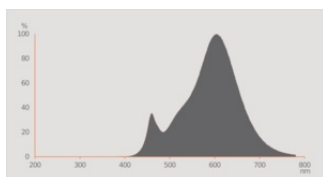

Fotometriai adatok

Light color (designation)	RGBW
Megtartási tényező az élettartam	0.70
Standard színmegfelelőségi eloszlás	≤ 6 sdc
Névleges fényáram	806 lm
Fényáram	806 lm
Fényhasznosítás	89 lm/W
Állítható színhőmérséklet	2700...6500 K
Színhőmérséklet	2700...6500 K
Színvisszaadási index, Ra	80
Villogás mértékegysége (Pst LM)	1.0
Stroboszkópos láthatósági mérték (SVM)	0.9

Világítástechnikai adatok

Sugárzási szög	215 °
Bekapcsolás ideje	< 0.5 s

MÉRETEK ÉS SÚLY

Product weight	50,00 g
Átmérő	60,00 mm
Hossz	112.00 mm
Szélesség (a kerek lámpatestek is)	60.00 mm
Magasság (a hengeres lámpatestek is)	60.00 mm
Külső izzó [PICOS]	A60