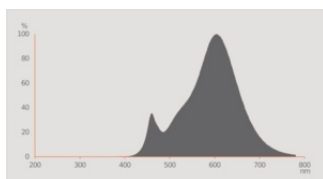

## Fotometriai adatok

Light color (designation)	Változtatható színhőmérsékletű
Megtartási tényező az élettartam	0.70
Standard színmegfelelőségi eloszlás	$\leq 6$ sdc
Névleges fényáram	1055 lm
Fényáram	1055 lm
Fényhasznosítás	111 lm/W
Állítható színhőmérséklet	2700...6500 K
Színhőmérséklet	2700...6500 K
Színvisszaadási index, Ra	80
Villogás mértékegysége (Pst LM)	1.0
Stroboszkópos láthatósági mérték (SVM)	0.9