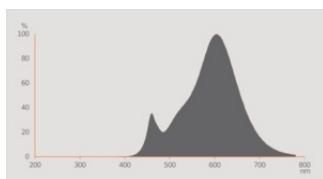

Fotometriai adatok

Light color (designation)	RGBW
Megtartási tényező az élettartam	0.70
Standard színmegfelelőségi eloszlás	≤ 6 sdc
Névleges fényáram	1055 lm
Fényáram	1055 lm
Fényhasznosítás	111 lm/W
Állítható színhőmérséklet	2700...6500 K
Színhőmérséklet	2700...6500 K
Színvisszaadási index, Ra	80
Villogás mértékegysége (Pst LM)	1.0
Stroboszkópos láthatósági mérték (SVM)	0.9

Világítástechnikai adatok

Sugárzási szög	215 °
Bekapcsolás ideje	< 0.5 s

MÉRETEK ÉS SÚLY

Product weight	50,00 g
Átmérő	60,00 mm
Hossz	115.00 mm
Szélesség (a kerek lámpatestek is)	60.00 mm
Magasság (a hengeres lámpatestek is)	60.00 mm
Külső izzó [PICOS]	A60