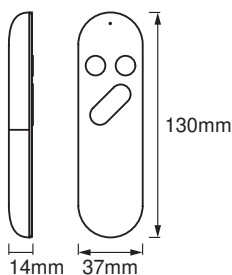

## MÉRETEK ÉS SÚLY

Product weight	31,00 g
Átmérő	nem releváns
Hossz	14.00 mm
Szélesség	37.00 mm
Szélesség (a kerek lámpatestek is)	37.00 mm
Magasság	130.00 mm
Magasság (a hengeres lámpatestek is)	130.00 mm