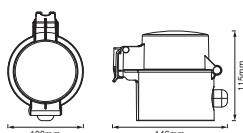

- Védelem típusa: IP44

MŰSZAKI ADATOK

BEKÖTÉSI ADATOK

Névleges feszültség	220...240 V
Üzemi frekvencia	50/60 Hz
Hálózati frekvencia	50/60 Hz

MÉRETEK ÉS SÚLY

Product weight	695,00 g
Átmérő	100 mm
Hossz	146,0 mm
Szélesség (a kerek lámpatestek is)	100 mm
Magasság	115,0 mm
Magasság (a hengeres lámpatestek is)	115,0 mm