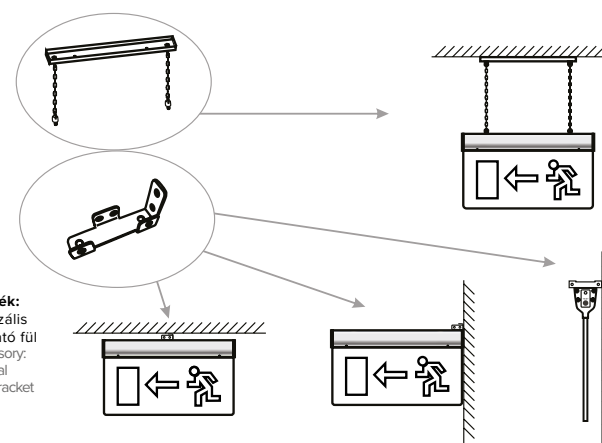

Tartozék:
univerzális
felfogató fül
/Accessory:
universal
fixing bracket

Függesztő szett - Hanging kit

Rendelési kód /Article number: **STI 1080**