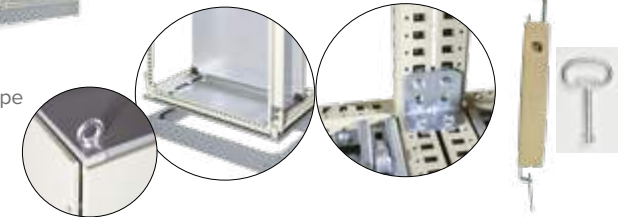

# SOROLHATÓ ÁLLÓSZEKRÉNYEK

## / Modular cabinet

sorolható kivitel / joined type

Rendelési kód / Article number	Megnevezés / Type code	Méret / Size
<b>SKY 814</b>	CB-2006040-SDL	2000 x 600 x 400mm
<b>SKY 815</b>	CB-2008040-SDL	2000 x 800 x 400mm
<b>SKY 816</b>	CB-20010040-SDL	2000 x 1000 x 400mm
<b>SKY 811</b>	Sorolósztet / Union kit	-
<b>SKY 1300</b>	Zár/ Lock	-

## Állószelekrényhez maszk szettek / Modular cabinet cover sets

Szett tartalma / Kit contains:

- Keret - 2db / Frame - 2 pcs
- Egysoros panel - 1 db / One row panel - 1 pc
- Kétsoros panel - 3 db / Double row panel - 3 pcs
- TS sín - 10 db / Din rail - 10 pcs
- Nagy vakfedél - 1 db / Big blank panel - 1 pc
- Kis vakfedél - 2 db / Small blank panel - 2 pcs