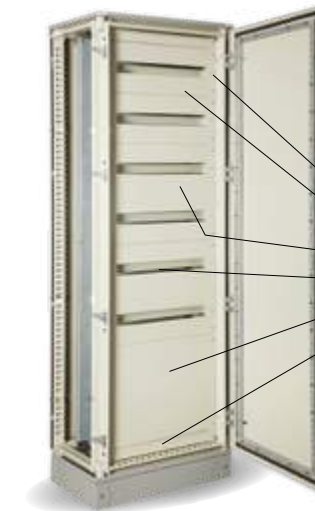

# SOROLHATÓ ÁLLÓSZEKRÉNYEK

## / Modular cabinet

sorolható kivitel / joined type

Rendelési kód / Article number	Megnevezés / Type code	Méret / Size
<b>SKY 814</b>	CB-2006040-SDL	2000 x 600 x 400mm
<b>SKY 815</b>	CB-2008040-SDL	2000 x 800 x 400mm
<b>SKY 816</b>	CB-20010040-SDL	2000 x 1000 x 400mm
<b>SKY 811</b>	Sorolósztet / Union kit	-
<b>SKY 1300</b>	Zár/ Lock	-

## Állószelekrényhez maszk szettek / Modular cabinet cover sets

Szett tartalma / Kit contains:

- Keret - 2db / Frame - 2 pcs
- Egysoros panel - 1 db / One row panel - 1 pc
- Kétsoros panel - 3 db / Double row panel - 3 pcs
- TS sín - 10 db / Din rail - 10 pcs
- Nagy vakfedél - 1 db / Big blank panel - 1 pc
- Kis vakfedél - 2 db / Small blank panel - 2 pcs