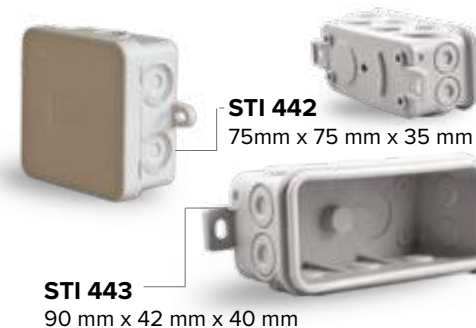

DOBOZOK / Boxes

Kötődoboz / Junction box

Anyaga /Material:
STI 442: PE STI 443: PVC
Szín/ Colour: RAL:7035
Védettség / IP protection: IP54

STI 442
75 mm x 75 mm x 35 mm

STI 443
90 mm x 42 mm x 40 mm