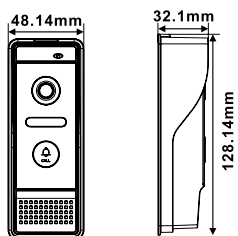

KAPUTELEFONOK Doorphones

Video kaputelefon beltéri monitorral, kültéri egységgel 7"
/ Video doorphone with 1 indoor monitor, with outdoor station 7"

Letölthető használati utasítás
/ User manual download link

Rendelési kód / Article number:

STI 1294

7" TFT kijelző, felbontás 800x480p
Hívás, beszélgetés, nyitás funkciók
Videó felvétel és pillanatkép rögzítés
A beépített memória max. 80 képet tud tárolni
A tárhely max. 32GB micro SD kártyával bővíthető
Minden kültéri egységhez különböző
csengőhanggal állítható be
Idő, dátum kijelzés
4 vezetékes rendszer
OSD menü
Beépített mozgásérzékelő, és hangüzenet funkció
Esővédővel ellátott IP65 kültéri egységgel
Összeköthető 2 kültéri egység
+ 4 beltéri monitor+ 2 CCD kamera

/ 7" TFT screen, resolution 800x480p
Call, talk, unlock functions
Video recording and snapshot function
Built-in memory can save up to 80 pictures
Support max. 32GB micro SD card
Each outdoor station can set different ringtones
Time and date display
4 wire system
OSD menu
Motion detection and voice message
IP65 outdoor unit, with rain cover
Support max. 2 outdoor stations + 4 indoor monitors
+ 2 analog CCTV cameras

Kültéri egység /Outdoor station

STI 1294K

IP védettség / IP protection: IP65

STI 1521

4,3" TFT kijelző, felbontás 320x240p
Hívás, beszélgetés, nyitás funkciók
Videó felvétel és kép rögzítés
A beépített memória max. 80 képet tud tárolni
A tárhely max. 32GB micro SD kártyával bővíthető
Minden kültéri egységhez különböző
csengőhanggal állítható be
Idő, dátum kijelzés
4 vezetékes rendszer
OSD menü
Beépített mozgásérzékelő, és hangüzenet funkció
Esővédővel ellátott IP65 kültéri egységgel
Összeköthető 2 kültéri egység + 4 beltéri monitor
+ 2 CCD kamera
4,3" TFT screen, resolution 320x240p
Call, talk, unlock functions
Video recording and snapshot function
Built-in memory can save up to 80 pictures
Support max. 32GB micro SD card
Each outdoor station can set different ringtones
different volumes.
Time and date display
4 wire system