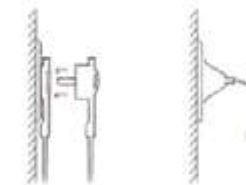

3 csatlakozó aljzat
 + 2 USB (2.1A 5V) csatlakozó
 /3 sockets + 2 USB (2.1A 5V) chargers
 1,5m H05VV-F 3G1.5mm2 vezetékkel
 /1,5m H05VV-F 3G1.5mm2 wire

Bútorba süllyeszthető / Can be recessed into furniture
 Gyermekvédelemmel / With child protection

GUMI DUGALJAK ÉS DUGVILLÁK / Rubber plugs and sockets

Gumi dugalj/ 2p+F rubber socket
STI 099

Gumi dugvilla/ Rubber plug
STI 100

Gumi dugvilla - kihúzó gyűrűvel
 / Rubber plug with pulling ring
STI 1213

Névleges feszültség / Rated voltage: **250V AC**
 Szín / Colour: **fekete / black**
 Védelem / IP protection: **IP44**

Névleges áramerősség / Rated current: **16A**
 Anyag / Material: **gumi / rubber**

SZERELHETŐ DUGALJAK ÉS DUGVILLÁK / Electrical plugs and sockets

Dugvilla, lapos, fehér
 / Flat plug white

STI 1261

CSF lengő dugalj
 / 2p+E socket
STI 444