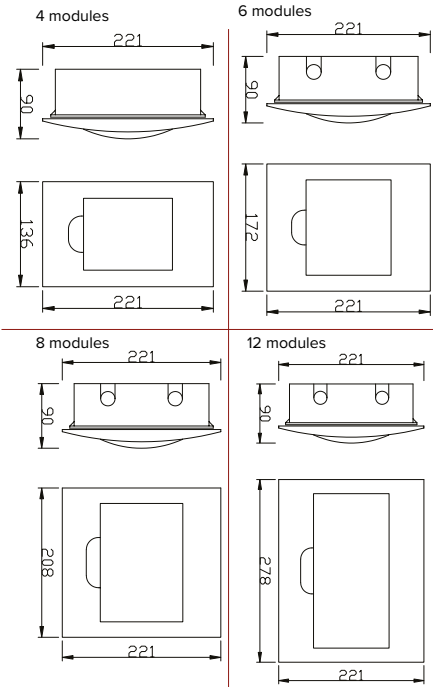

/At 20°C degree relative humidity must not exceed 90%

Védettség / IP protection: IP30  
Ajtó 90°-ban felnyitható / Door can be opened to 90°  
Szín/ Colour: fehér/ white  
Szabvány / Relevant standard: EN60670-1:2005

#### / Recessed series • STD5 range

Rendelési kód / Article number	Modulok száma / Number of modules	Ajtó típusa / Door type	Méret / Size
STI 605	4	füst / smoked	221x136x90mm
STI 459		fehér / white	
STI 606	6	füst / smoked	221x172x90mm
STI 460		fehér / white	
STI 607	8	füst / smoked	221x208x90mm
STI 461		fehér / white	
STI 608	12	füst / smoked	221x278x90mm
STI 462		fehér / white	
STI 609	18	füst / smoked	251x398x100mm
STI 463		fehér / white	
STI 610	24	füst / smoked	300x350x100mm
STI 464		fehér / white	
STI 611	36	füst / smoked	482x300x100mm
STI 465		fehér / white	

#### / Surface mount STD6 range

Rendelési kód / Article number	Modulok száma / Number of modules	Ajtó típusa / Door type	Méret / Size
STI 612	4	füst / smoked	112 x 200 x 95mm
STI 466		fehér / white	
STI 613	6	füst / smoked	148 x 200 x 95mm
STI 467		fehér / white	
STI 614	8	füst / smoked	184 x 200 x 95mm
STI 468		fehér / white	
STI 615	12	füst / smoked	256 x 200 x 95mm
STI 469		fehér / white	
STI 616	18	füst / smoked	360 x 220 x 100mm
STI 470		fehér / white	
STI 617	24	füst / smoked	270 x 328 x 100mm
STI 471		fehér / white	
STI 618	36	füst / smoked	270 x 460 x 100mm
STI 472		fehér / white	
STI 621	45	füst / smoked	470 x 325 x 100mm