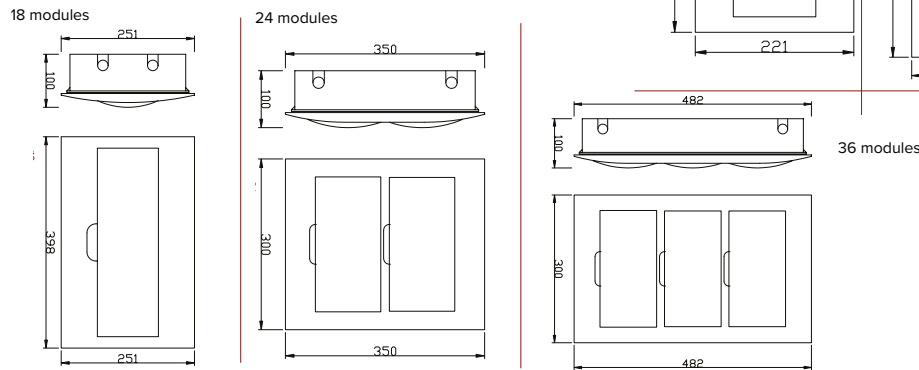

/At 20°C degree relative humidity must not exceed 90%

Védettség / IP protection: IP30  
Ajtó 90°-ban felnyitható / Door can be opened to 90°  
Szín/ Colour: fehér/ white  
Szabvány / Relevant standard: EN60670-1:2005

#### / Recessed series • STD5 range

Rendelési kód / Article number	Modulok száma / Number of modules	Ajtó típusa / Door type	Méret / Size
STI 605	4	füst / smoked	221x136x90mm
STI 459		fehér / white	
STI 606	6	füst / smoked	221x172x90mm
STI 460		fehér / white	
STI 607	8	füst / smoked	221x208x90mm
STI 461		fehér / white	
STI 608	12	füst / smoked	221x278x90mm
STI 462		fehér / white	
STI 609	18	füst / smoked	251x398x100mm
STI 463		fehér / white	
STI 610	24	füst / smoked	300x350x100mm
STI 464		fehér / white	
STI 611	36	füst / smoked	482x300x100mm
STI 465		fehér / white	

#### / Surface mount STD6 range

Rendelési kód / Article number	Modulok száma / Number of modules	Ajtó típusa / Door type	Méret / Size
STI 612	4	füst / smoked	112 x 200 x 95mm
STI 466		fehér / white	
STI 613	6	füst / smoked	148 x 200 x 95mm
STI 467		fehér / white	
STI 614	8	füst / smoked	184 x 200 x 95mm
STI 468		fehér / white	
STI 615	12	füst / smoked	256 x 200 x 95mm
STI 469		fehér / white	
STI 616	18	füst / smoked	360 x 220 x 100mm
STI 470		fehér / white	
STI 617	24	füst / smoked	270 x 328 x 100mm
STI 471		fehér / white	
STI 618	36	füst / smoked	270 x 460 x 100mm
STI 472		fehér / white	
STI 621	45	füst / smoked	470 x 325 x 100mm