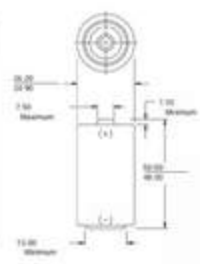

**STIEA21312**  
AA/R6 - 1,5V elem  
(ceruza)  
"Industrial alkaline"

Csomag tartalma: 40db  
Packaging unit: 40 pcs

**STIEA19160**  
A23/MN21 - 12V elem

**STIEA19165**  
A27/MN27 - 12V elem

**STIEA21826**  
C/R14 - 1,5V elem  
(baby)  
2db/bliszter