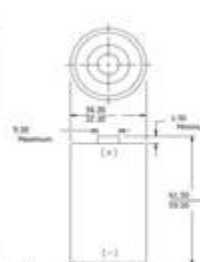

ALKÁLI ELEMÉK / Alkaline batteries

Magas fokú megbízhatóság és teljesítmény: "Pro Alkaline" sorozat - ideális professzionális és ipari alkalmazásra.
/High performance and reliability: "Pro Alkaline" range - ideal for professional and industrial use.

STIEA21313
AAA/R03 - 1,5V elem
(mikro, fotó)
"Industrial alkaline"

STIEA21312
AA/R6 - 1,5V elem
(ceruza)
"Industrial alkaline"

Csomag tartalma: 40db
Packaging unit: 40 pcs

ALKÁLI GOMBELEMÉK

/ Alkaline button cells

LÍTIUM GOMBELEMÉK

/ Lithium button cells