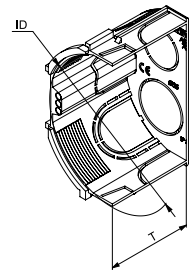

Adatlap

Termékmegnevezés	ASD
Rövid leírás	szerelvénydoboz
Tulajdonságok	vakolat alatti szereléshez, egyrészes, sorolható, átm. 70mm, mély 45mm, többféle rögzítési lehetőséggel szerelvényhez, 60mm szabvány csavartávolság
Szín	fekete, hasonló RAL 9005
Besorolás	IP30

Norma: EN 60670-1, EN 60670-22, EN ISO 9001

Halogénmentes
igaz

Cikkszám	Megnevezés	Méretek	Csom.ki.	Csom.na.
020912	ASD 70 FEK	Ø 75 x 45 mm	100 db	3500 db

További mechanikai jellemzők

Tulajdonság

Szerelés módja	süllyesztett
Csavarokkal	hamis
Fedélrögzítés	pattintós
Alapanyag	PS