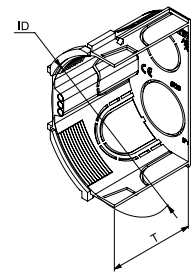

# Adatlap

Termékmegnevezés	<b>ASDT</b>
Rövid leírás	szerelvénydoboz mély
Tulajdonságok	vakolat alatti szereléshez, egyrészes, sorolható, átm. 70mm, mély 65mm, többféle rögzítési lehetőséggel szerelvényhez, 60mm szabvány csavartávolság
Szín	fekete, hasonló RAL 9005
Besorolás	IP30

Norma: EN 60670-1, EN 60670-22, EN ISO 9001

Halogénmentes  
igaz

Cikkszám	Megnevezés	Méretek	Csom.ki.	Csom.na.
103050	ASDT 70 FEK	Ø 75 x 65 mm	50 db	1750 db