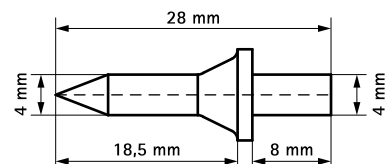

BIS Beütőszeg

padlócsövek részére

(0 15 10)

Jellemzők és előnyök

- 633 0 018: betonba kalapálható lyuk előfúrása nélkül
- 633 0 018 alapanyaga: 1.1740 edzett acél
- 690 0 000: kézvédővel és ergonomikus műanyag nyéllel

Cikkszám	Modell	db/csomag 1	db/csomag 2
633 0 018	BIS Beütőszeg	100	3.000
690 0 000	BIS Beütőszerszám	1	-

633 0 018